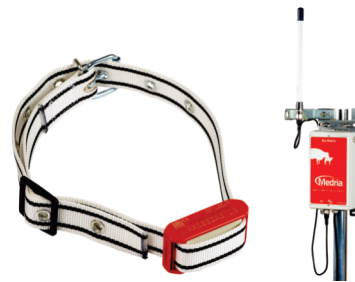

El detector de calor reconocido por los criadores.

Un sensor, unido a un collar y colocado en el cuello de la vaca o novilla, registra todos los movimientos del animal las 24 horas del día.

El análisis de estos movimientos determina las alertas que le serán útiles y usted recibirá una notificación.

El mismo sensor para varios servicios: rumia, ingestión, calor ...

No hay recargos por suscripción.

Actualización automática de las evoluciones de la herramienta.

El sensor Heat Live®

El sensor Axel® Medria mide y registra la actividad en el collar del animal y comunica los datos a la caja Medria®. El collar se coloca en la vaca aproximadamente 3 semanas después del parto. Es el mismo sensor que el servicio de trastornos de la alimentación FeedLive®.

¡Servicio 100% conectado!

Ciclo de uso del Heat'Live®

SERVICIO DE DETECCIÓN DE TRASTORNOS ALIMENTARIOS.

Gestionar la nutrición para optimizar la eficiencia alimentaria.

La calidad de la ración es el elemento básico del desempeño técnico y económico del ganado. Para optimizar la alimentación de su hato, monitorear las transiciones de los alimentos y mantener las condiciones óptimas de producción, Medria ha diseñado una solución innovadora. El RSS vivo® proporciona indicador diario de ingestión y la rumia y principios de detectar trastornos de la alimentación y la salud.

La única herramienta para controlar la eficiencia alimentaria.

Un sensor, unido a un collar y colocado alrededor del cuello del animal, registra todos los movimientos las 24 horas del día. El análisis de estos determina las alertas de ingestión y rumia. Recibirá notificaciones en su teléfono inteligente que le serán útiles.