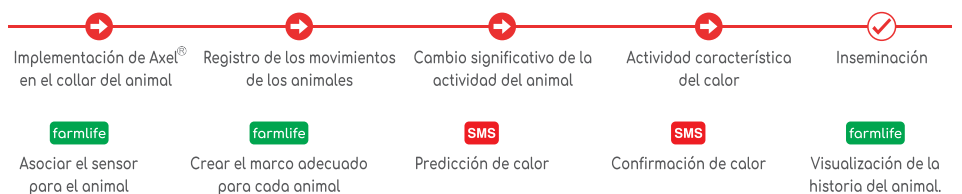

El detector de calor reconocido por los criadores.

Un sensor, unido a un collar y colocado en el cuello de la vaca o novilla, registra todos los movimientos del animal las 24 horas del día.

El análisis de estos movimientos determina las alertas que le serán útiles y usted recibirá una notificación.

El mismo sensor para varios servicios: rumia, ingestión, calor ...

No hay recargos por suscripción.

Actualización automática de las evoluciones de la herramienta.

El sensor Heat Live®

El sensor Axel® Medria mide y registra la actividad en el collar del animal y comunica los datos a la caja Medria®. El collar se coloca en la vaca aproximadamente 3 semanas después del parto. Es el mismo sensor que el servicio de trastornos de la alimentación FeedLive®.

¡Servicio 100% conectado!

Ciclo de uso del Heat'Live®

SERVICIO DE DETECCIÓN DE TRASTORNOS ALIMENTARIOS.

Gestionar la nutrición para optimizar la eficiencia alimentaria.

La calidad de la ración es el elemento básico del desempeño técnico y económico del ganado. Para optimizar la alimentación de su hato, monitorear las transiciones de los alimentos y mantener las condiciones óptimas de producción, Medria ha diseñado una solución innovadora. El RSS vivo® proporciona indicador diario de ingestión y la rumia y principios de detectar trastornos de la alimentación y la salud.

La única herramienta para controlar la eficiencia alimentaria.

Un sensor, unido a un collar y colocado alrededor del cuello del animal, registra todos los movimientos las 24 horas del día. El análisis de estos determina las alertas de ingestión y rumia. Recibirá notificaciones en su teléfono inteligente que le serán útiles.