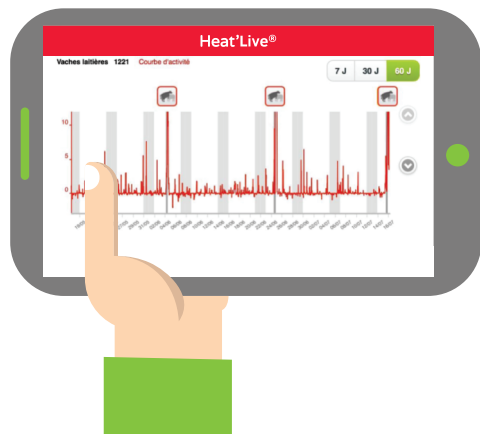

El detector de calor reconocido por los criadores.

Un sensor, unido a un collar y colocado en el cuello de la vaca o novilla, registra todos los movimientos del animal las 24 horas del día.

El análisis de estos movimientos determina las alertas que le serán útiles y usted recibirá una notificación.

El mismo sensor para varios servicios: rumia, ingestión, calor ...

No hay recargos por suscripción.

Actualización automática de las evoluciones de la herramienta.

El sensor Heat Live®

El sensor Axel® Medria mide y registra la actividad en el collar del animal y comunica los datos a la caja Medria®. El collar se coloca en la vaca aproximadamente 3 semanas después del parto. Es el mismo sensor que el servicio de trastornos de la alimentación FeedLive®.

¡Servicio 100% conectado!

Ciclo de uso del Heat'Live®

SERVICIO DE DETECCIÓN DE TRASTORNOS ALIMENTARIOS.

Gestionar la nutrición para optimizar la eficiencia alimentaria.

La calidad de la ración es el elemento básico del desempeño técnico y económico del ganado. Para optimizar la alimentación de su hato, monitorear las transiciones de los alimentos y mantener las condiciones óptimas de producción, Medria ha diseñado una solución innovadora. El RSS vivo® proporciona indicador diario de ingestión y la rumia y principios de detectar trastornos de la alimentación y la salud.

La única herramienta para controlar la eficiencia alimentaria.

Un sensor, unido a un collar y colocado alrededor del cuello del animal, registra todos los movimientos las 24 horas del día. El análisis de estos determina las alertas de ingestión y rumia. Recibirá notificaciones en su teléfono inteligente que le serán útiles.