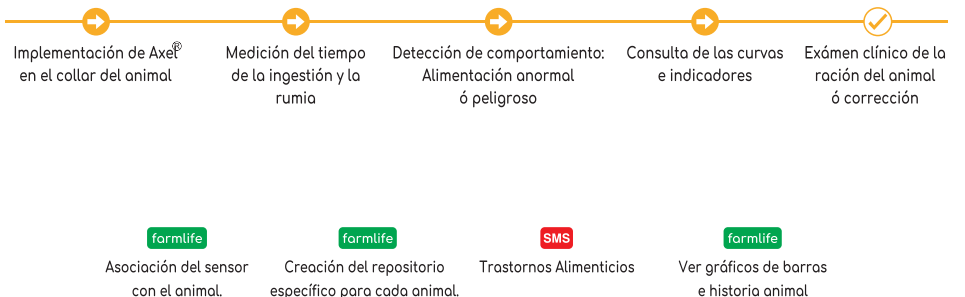

¡Servicio 100% conectado!

Ciclo de uso del Heat'Live®

SERVICIO DE DETECCIÓN DE TRASTORNOS ALIMENTARIOS.

Gestionar la nutrición para optimizar la eficiencia alimentaria.

La calidad de la ración es el elemento básico del desempeño técnico y económico del ganado. Para optimizar la alimentación de su hato, monitorear las transiciones de los alimentos y mantener las condiciones óptimas de producción, Medria ha diseñado una solución innovadora. El RSS vivo® proporciona indicador diario de ingestión y la rumia y principios de detectar trastornos de la alimentación y la salud.

La única herramienta para controlar la eficiencia alimentaria.

Un sensor, unido a un collar y colocado alrededor del cuello del animal, registra todos los movimientos las 24 horas del día. El análisis de estos determina las alertas de ingestión y rumia. Recibirá notificaciones en su teléfono inteligente que le serán útiles.

- El mismo sensor para varios servicios: rumia, ingestión, calor ...
- Solo equipas a los animales que los necesitan.

El sensor FeedLive®

El sensor Axel® Medria mide y registra la actividad en el collar del animal y comunica los datos a la caja Medria®. Es el mismo sensor que el servicio de detección de calor HeatLive®.

El ciclo de trabajo de la Feed'Live®

¡Servicio 100% conectado!

Vel'Phone®

SERVICIO DE DETECCIÓN DE PARTOS. Reducir la mortalidad, y anticipar el parto.

El parto es un momento clave en la vida de su cría. Para optimizar el monitoreo de su parto con toda serenidad, Medria ha creado una solución particularmente innovadora y efectiva. Con Vel'Phone®, recibe mensajes de texto que le permiten monitorear la preparación del parto y estar allí en el mejor momento. Mejorará su resultado con más terneros vivos y menos complicaciones posparto.