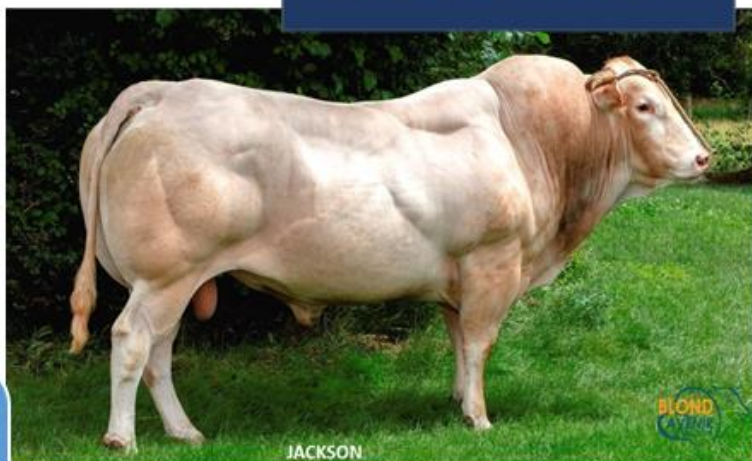

JACKSON

Né le 23/05/2014

EARL DE LAMARQUE 47

Note globale OS : 80 A

Qualif raciale : **INS**

Inscrit

JACKSON - INS

pédigrée

MAESTRO - EEE

MALINOIS - EQM

IDYLLIQUE - MAT

SCOUT - RVS

CIGALE - MTE

VANILLE - MTE

IFNAIS

91

cd 0,95

CRSEV

98

DMsev

101

DSsev

100

ISEVR

93

BL.PF.22.1

FOSsev

103

AVEL

91

ALAIT

105

IVMAT

98

cd 0,68