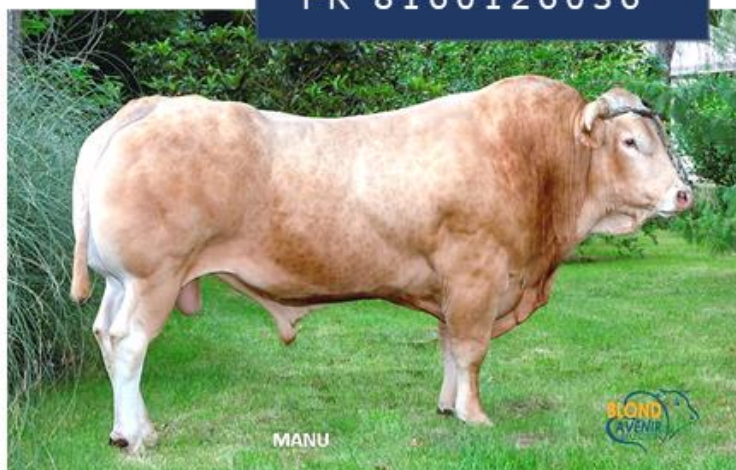

**BLOND.AVENIR.
SELECTION
@ORANGE.FR**

BLOND-AVENIR.FR

PRESTIGE

MANU

FR 8160126036

TYPE MIXTE-ELEVAGE

EXCELLENT RACEUR
LIGNEE D'EXCEPTION
BONNE CROISSANCE
PHENOTYPE MODERNE

Né le 18/02/2016