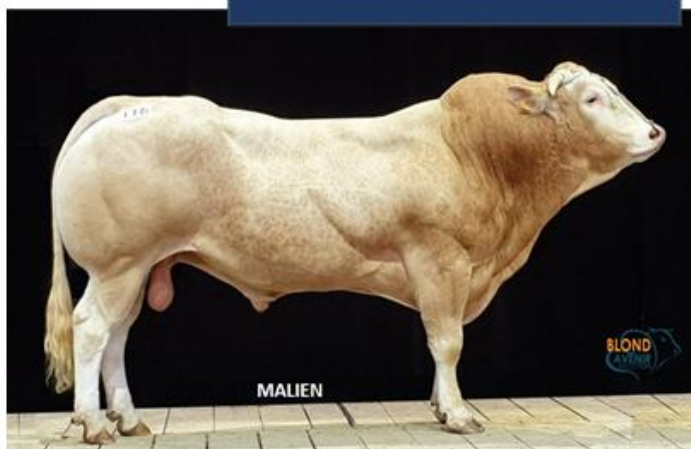

BLOND-AVENIR.FR

PRESTIGE

MALIEN

FR 8216012215

TYPE

MIXTE-ELEVAGE

PRESTIGIEUX

GRANDE FINESSE

SQUELETTIQUE PUISSANT

VELAGE NORMAL

Né le 27/04/2016

EARL SAZY ERIC 82

Note globale OS : 86 A

Qualif raciale : RJ*

Reconnu Jeune Etoile

MALIEN - RJ*